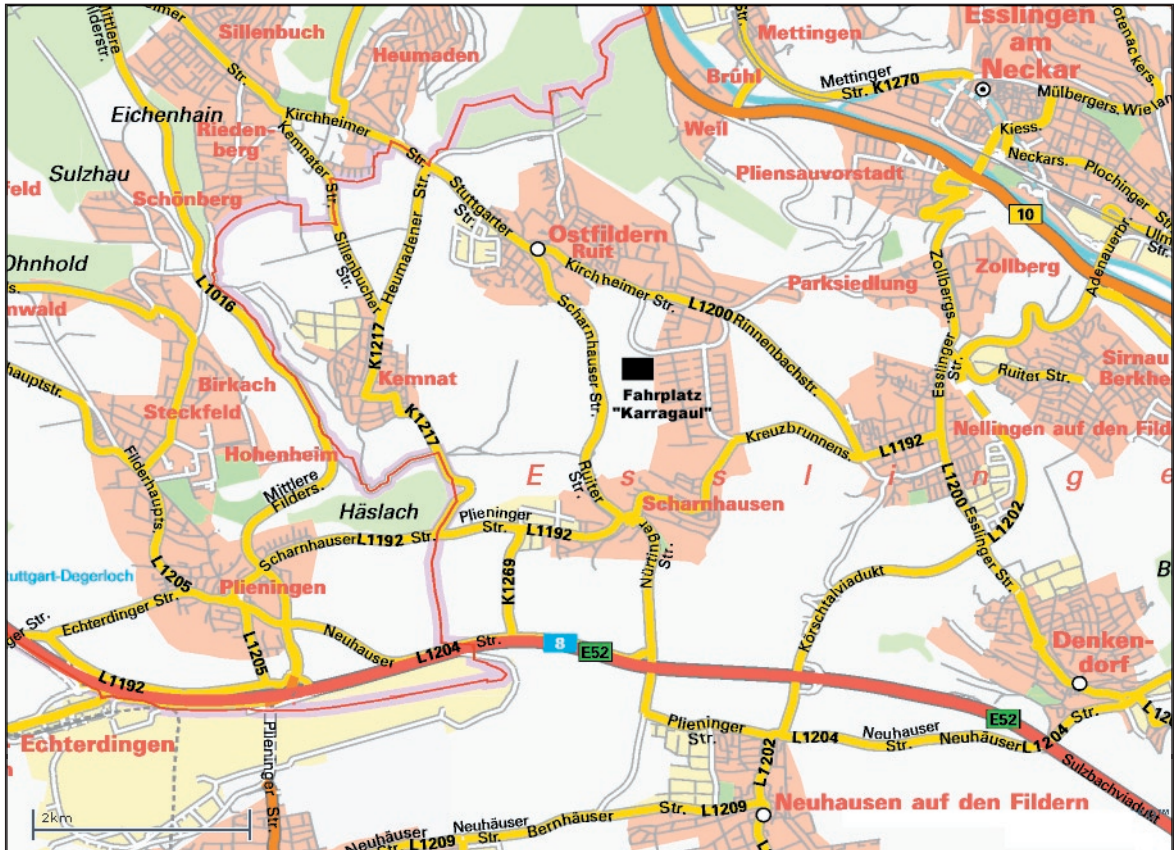

IG Karragaul

Anfahrt Fahrplatz Ostfildern

Fahrplatz
Bonhoeffer Str.
73760 Ostfildern - Scharnhauser Park

von der Autobahn A8

- Ausfahrt Esslingen/Denkendorf, Richtung Esslingen
- nach ca. 2 km an der Ampel links, Richtung Nellingen
- nach ca. 1 km in Nellingen an der Ampel links, Richtung Scharnhausen
- dieser Straße ca. 2,5 km folgen bis zum Kreisverkehr im Scharnhauser Park
- im Kreisverkehr 3. Ausfahrt
- nach ca. 500 m befindet sich der Fahrplatz befindet sich auf der linken Seite (nach den Häusern)

von der B10

- Ausfahrt Esslingen / Pliensauvorstadt
- Richtung Zollberg
- nach ca. 500 m an der Ampel rechts Richtung Parksiedlung / Scharnhauser Park
- bei der nächsten Ampel links
- dieser Straße folgen bis zum Kreisverkehr im Scharnhauser Park
- im Kreisverkehr 2. Ausfahrt
- nach ca. 500 m befindet sich der Fahrplatz befindet sich auf der linken Seite (nach den Häusern)